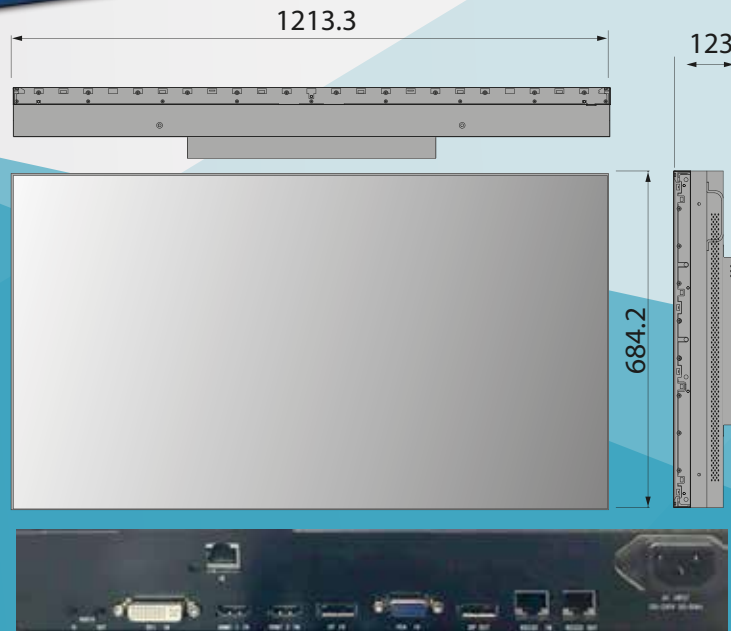

Модуль: OLMU-K5550CA

ТЕХНИЧЕСКИЕ ХАРАКТЕРИСТИКИ

Размеры устройства	1213,5 x 684.2 x 123	
Размеры упаковки	1400 x 440 x 840	
Вес нетто	30 кг	
Вес брутто (2 шт. в коробке)	75 кг	
ДИСПЛЕЙ		
Размер	55 дюймов	
Бренд-производитель LCD панели	LG	
Заводской номер панели	LD550DUN-TKA1	
Рабочая область, мм	1209.6 x 680.4	
Контрастность	1400:1	
Максимальное разрешение	1920 x 1080	
Яркость	700cd/m2	
Общий межмодульный стык	≤ 3,5 мм	
Подсветка	LED	
Угол обзора (Г/В)	178/178	
Потребляемая мощность	200 Вт	
Время отклика	6 мс	
Срок службы	50 000 часов	
Интерфейс управления	RS232	
Количество соединенных модулей	любое количество по оси X и любое количество по оси Y	
Варианты размещения	Настенное крепление / Подставка / Алюминиевая напольная стойка	
Язык экранного меню	Английский (возможно и другие)	
Рабочая температура/влажность	0°C – 60°C / 10% - 90% (без конденсата)	
Входы	Тип	Характеристики
	HDMI 1	HDMI 1.2 1920x1080 60Hz
	HDMI 2	HDMI 2.0 3840X2160 60Hz
	DP	DP 1.2 3840X2160 60Hz
	DVI	DVI-D 1920x1080 60 Hz
	VGA	VGA 1920x1080 60 Hz
	Audio	*1
Выходы	RS232	*1
	DP out	DP 1.2 3840X2160 60Hz
	RS232	*1
	Audio	*1

ОСНОВНОЕ ОПИСАНИЕ КЛЮЧЕВЫХ ПАРАМЕТРОВ:

- Прямая LED подсветка с равномерной яркостью и без тени по краям
- Разрешение: 1920 x 1080
- Высокое разрешение дисплея и мягкое изображение с насыщенным цветом
- Высокое разрешение, высокая яркость, высокая цветовая гамма
- DID LCD экран с широким углом обзора 178 °
- Большая площадь экрана при небольшом весе
- Увеличенный срок службы дисплея
- Многочисленные методы соединения, применимые для различных сцен
- Стабильная работа и низкие эксплуатационные расходы, возможность круглосуточной непрерывной работы
- Металлический корпус выполняет антирадиационную, антимагнитную функцию и защищает от сильного электрического поля
- Рабочая влажность: 10% ~ 90%, устройство способно работать в суровых условиях.